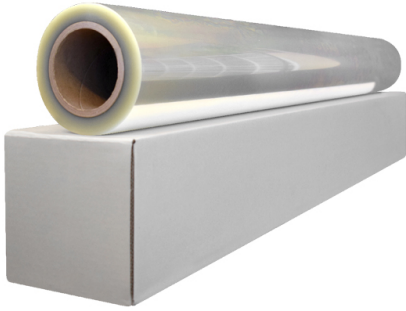

"Gehecht aan innovatie"

+31 (0)30 - 303 99 00 • info@pixia.nl

MIRRORME

Artikelnummer: PS3472

PRODUCT BESCHRIJVING

Spiegeltje, spiegeltje aan de wand, wat is de beste spiegel folie in het land ... MirrorMe is een 180 micron dikke, zilver-glanzende PET film als een heldere spiegel. Dat is het kenmerk van deze fantastische folie met een hoogwaardig spiegeleffect die zijn gelijke niet kent! Het product dankt z'n helderheid aan de luchtvrije opbouw tussen liner en lijmlaag. Ook is de bovenzijde beschermd tegen krassen met een dunne toplaag.

Toepassingen

Deze folie is ontwikkeld voor het creëren van hoogwaardige spiegeleffecten. Deze komen het best tot z'n recht bij decoratieve toepassingen op gladde ondergronden.

Additionele informatie

De folie is ook per loopmeter te bestellen.

EXTRA INFORMATIE

"Gehecht aan innovatie"

+31 (0)30 - 303 99 00 • info@pixia.nl

L (m)	<u>1,50</u>
B (mm)	<u>1270</u>
Merk	Label-X
Transparantie	Block-out
Hechting	Permanent
Toepassing	Op glas of andere heldere substraten
Klever	Airchannels, Permanent Clear Solvent
Basismateriaal	Silver Polyester Film 180 mic.